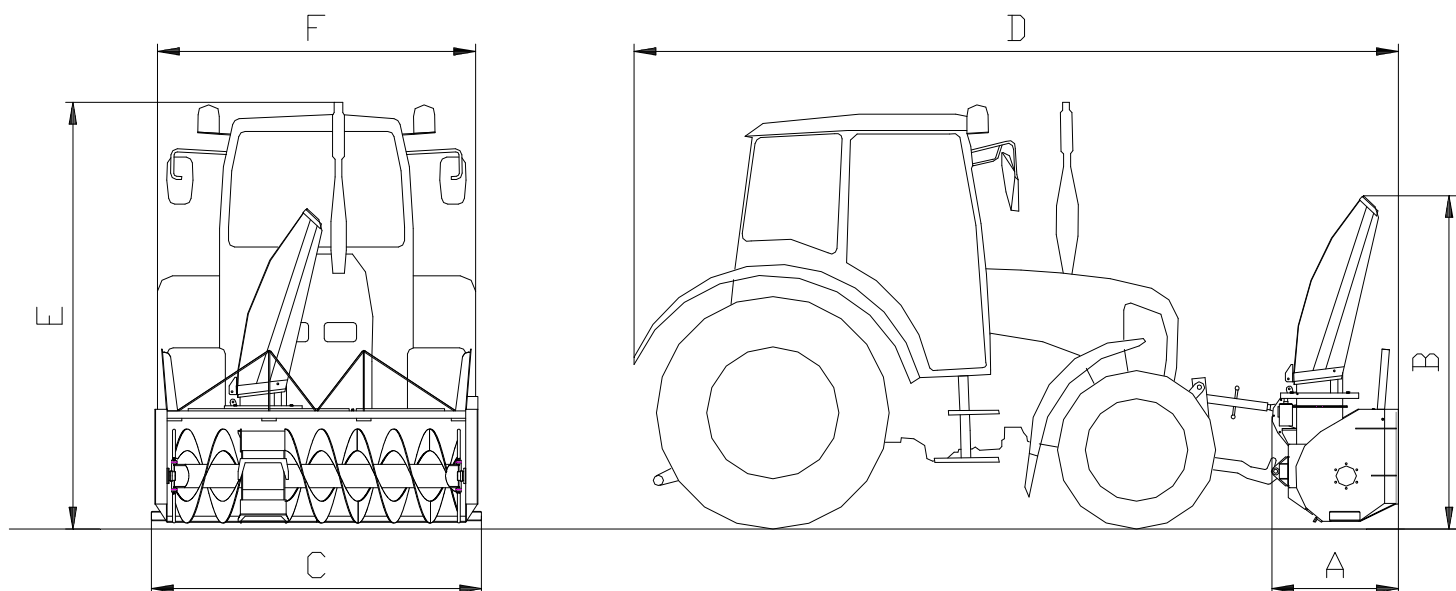

## Sněhová fréza traktorová

typ: SFT 650/1800

Zařízení je určeno k montáži na nosiče kategorie T1

A délka frézy	.....	890mm
B výška frézy	.....	2200mm
C šířka frézy	.....	1800 - 2500mm
D délka frézy s nosičem	.....	5300mm*
E výška nosiče	.....	2950mm*
F šířka nosiče	.....	2340mm*
Hmotnost frézy	.....	720 kg

\* Uvedené rozměry jsou proměnné dle typu použitého nosiče.