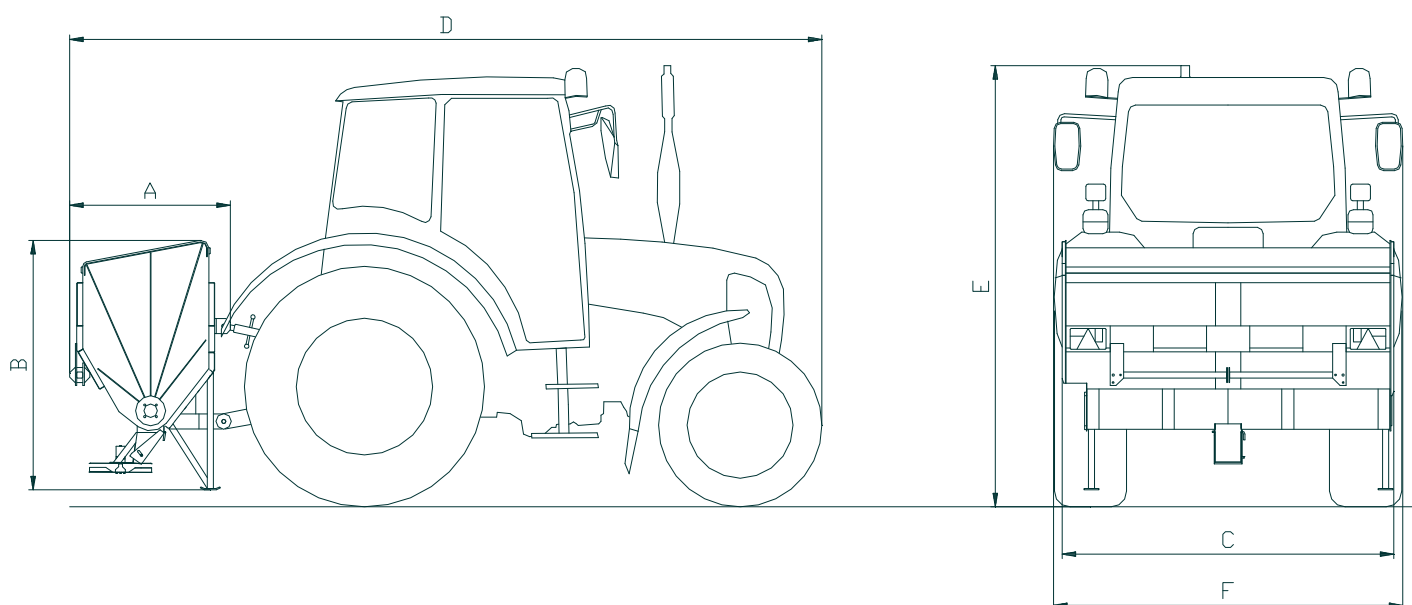

Závěsný sypač traktorový

typ: ZST 2000

Zařízení je určeno k montáži na nosiče kategorie T1

A délka sypače	1130mm
B výška sypače	1670mm
C šířka sypače	2220mm
D délka sypače s nosičem	5040mm*
E výška nosiče	2950mm*
F šířka nosiče	2340mm*
Hmotnost sypače	660 kg

*Uvedené rozměry jsou proměnné dle typu použitého nosiče.