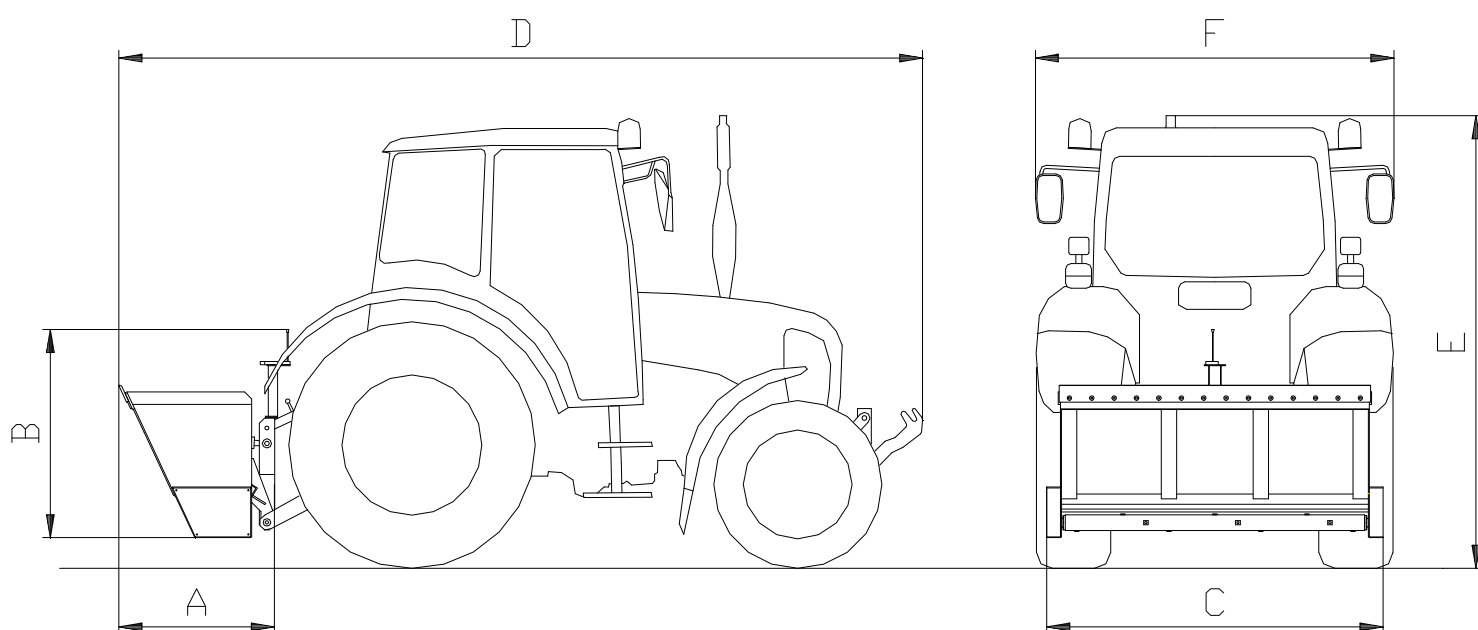

Závěsný sypač traktorový

typ: ZST 2000

Zařízení je určeno k montáži na nosiče kategorie T1

A délka sypače	1120mm
B výška sypače	1360mm
C šířka sypače	2195mm
D délka sypače s nosičem	5350mm*
E výška nosiče	2950mm*
F šířka nosiče	2340mm*
Hmotnost sypače	600 kg

*Uvedené rozměry jsou proměnné dle typu použitého nosiče.